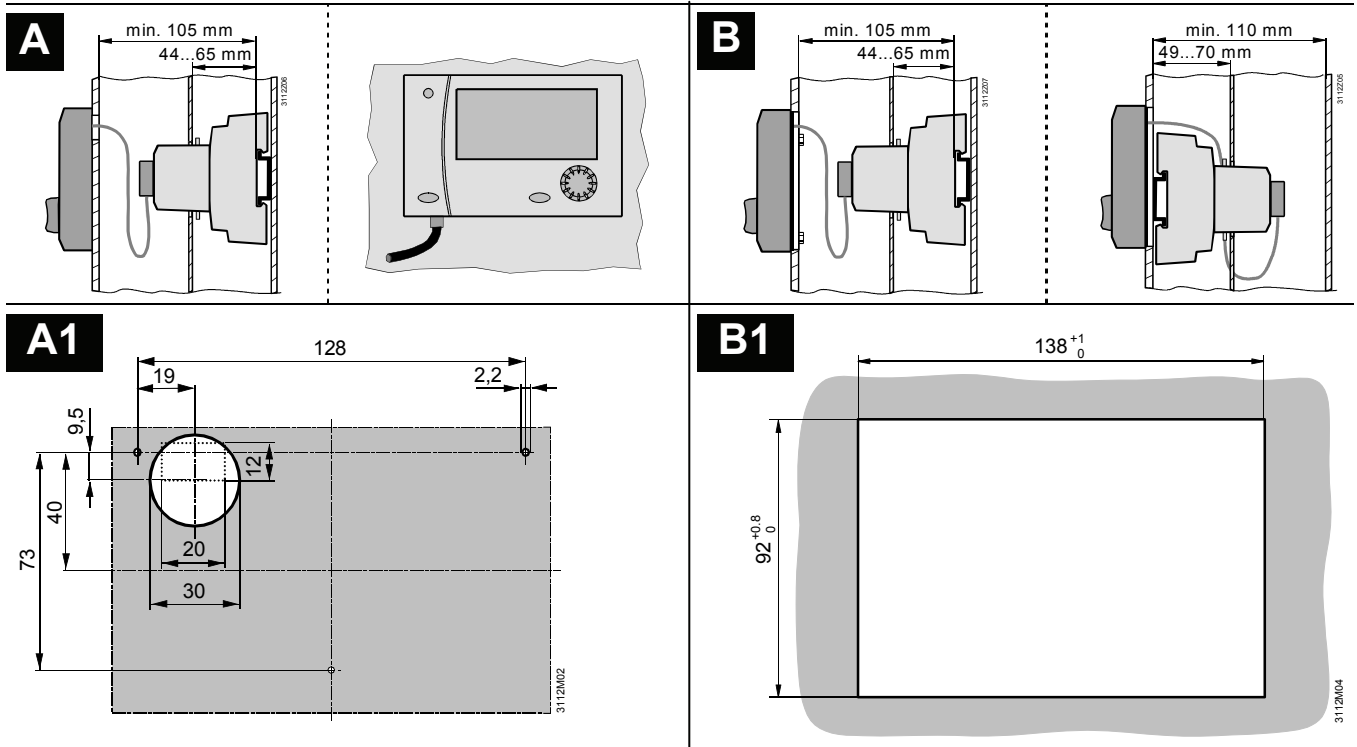

hr Uputstva za montažu
sl Navodila za montažo
ro Instrucțiuni de montare

74 319 0339 0

RMZ791

74 669 0014 0

74 421 077 0

RMZ791

Maße in mm
 Dimensions in mm
 Dimensions en mm
 Mått i mm
 Maten in mm
 Dimensioni in mm
 Mitat mm
 Dimensiones en mm
 Mál i mm
 Wymiary w mm
 Rozměry v mm
 Vylomit' prepážku
 Méretek mm-ben
 Διαστάσεις σε mm
 Dimenzije u mm
 Dimenzije u mm
 Dimenzije v mm