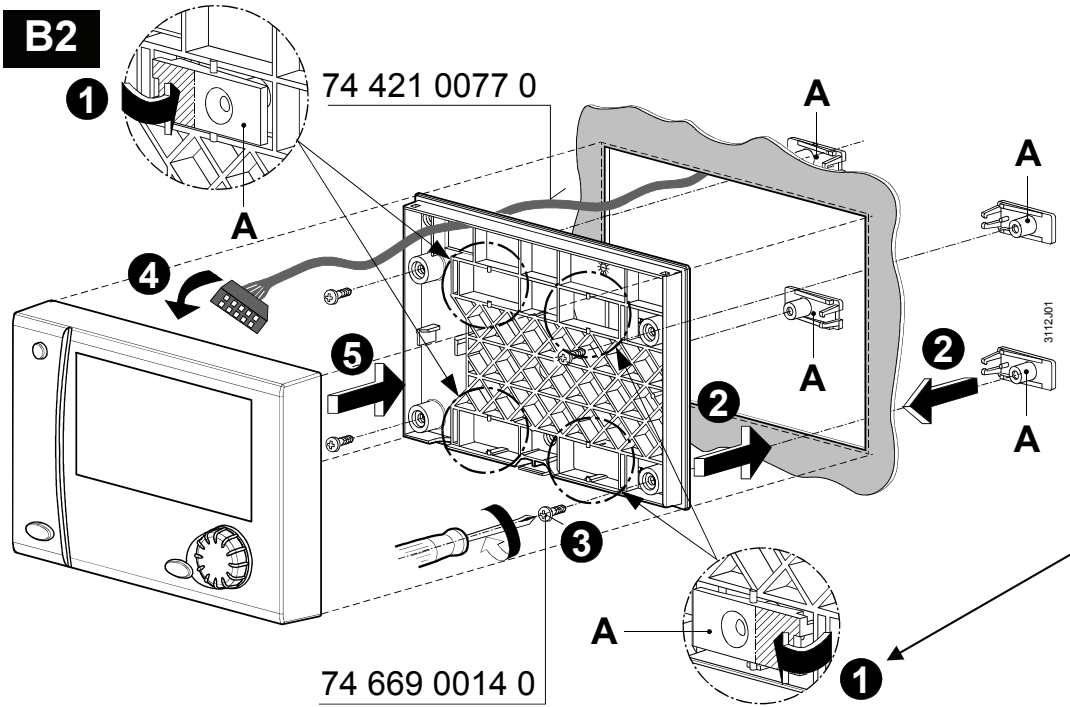

hr Uputstva za montažu
sl Navodila za montažo
ro Instrucțiuni de montare

74 319 0339 0

RMZ791

74 669 0014 0

74 421 077 0

RMZ791

Maße in mm
 Dimensions in mm
 Dimensions en mm
 Mått i mm
 Maten in mm
 Dimensioni in mm
 Mitat mm
 Dimensiones en mm
 Mál i mm
 Wymiary w mm
 Rozměry v mm
 Vylomit' prepážku
 Méretek mm-ben
 Διαστάσεις σε mm
 Dimenzije u mm
 Dimenzije u mm
 Dimenzije v mm

- de: Klemmlasche ausbrechen
- en: Knock out clamp
- fr: Mise en place des clips
- sv: Bottenplattans fästbygel bryts ut
- nl: Klem uitbreken
- it: Eliminare il fermo
- fi: Irrota kiinnityskynsi
- es: Enfrentar bastidor, separar pestañas y tornillos
- da: Laskeplade slås ud
- pl: Wyjąć zaczepty
- cs: Průchodky vylomit
- sk: vylomiť prepážku
- hu: Bevezetése kitörésen keresztül
- el: Επαφή εξουδετέρωσης (knock out)
- sr: Izvadi osigurač
- hr: Izvaditi osigurač